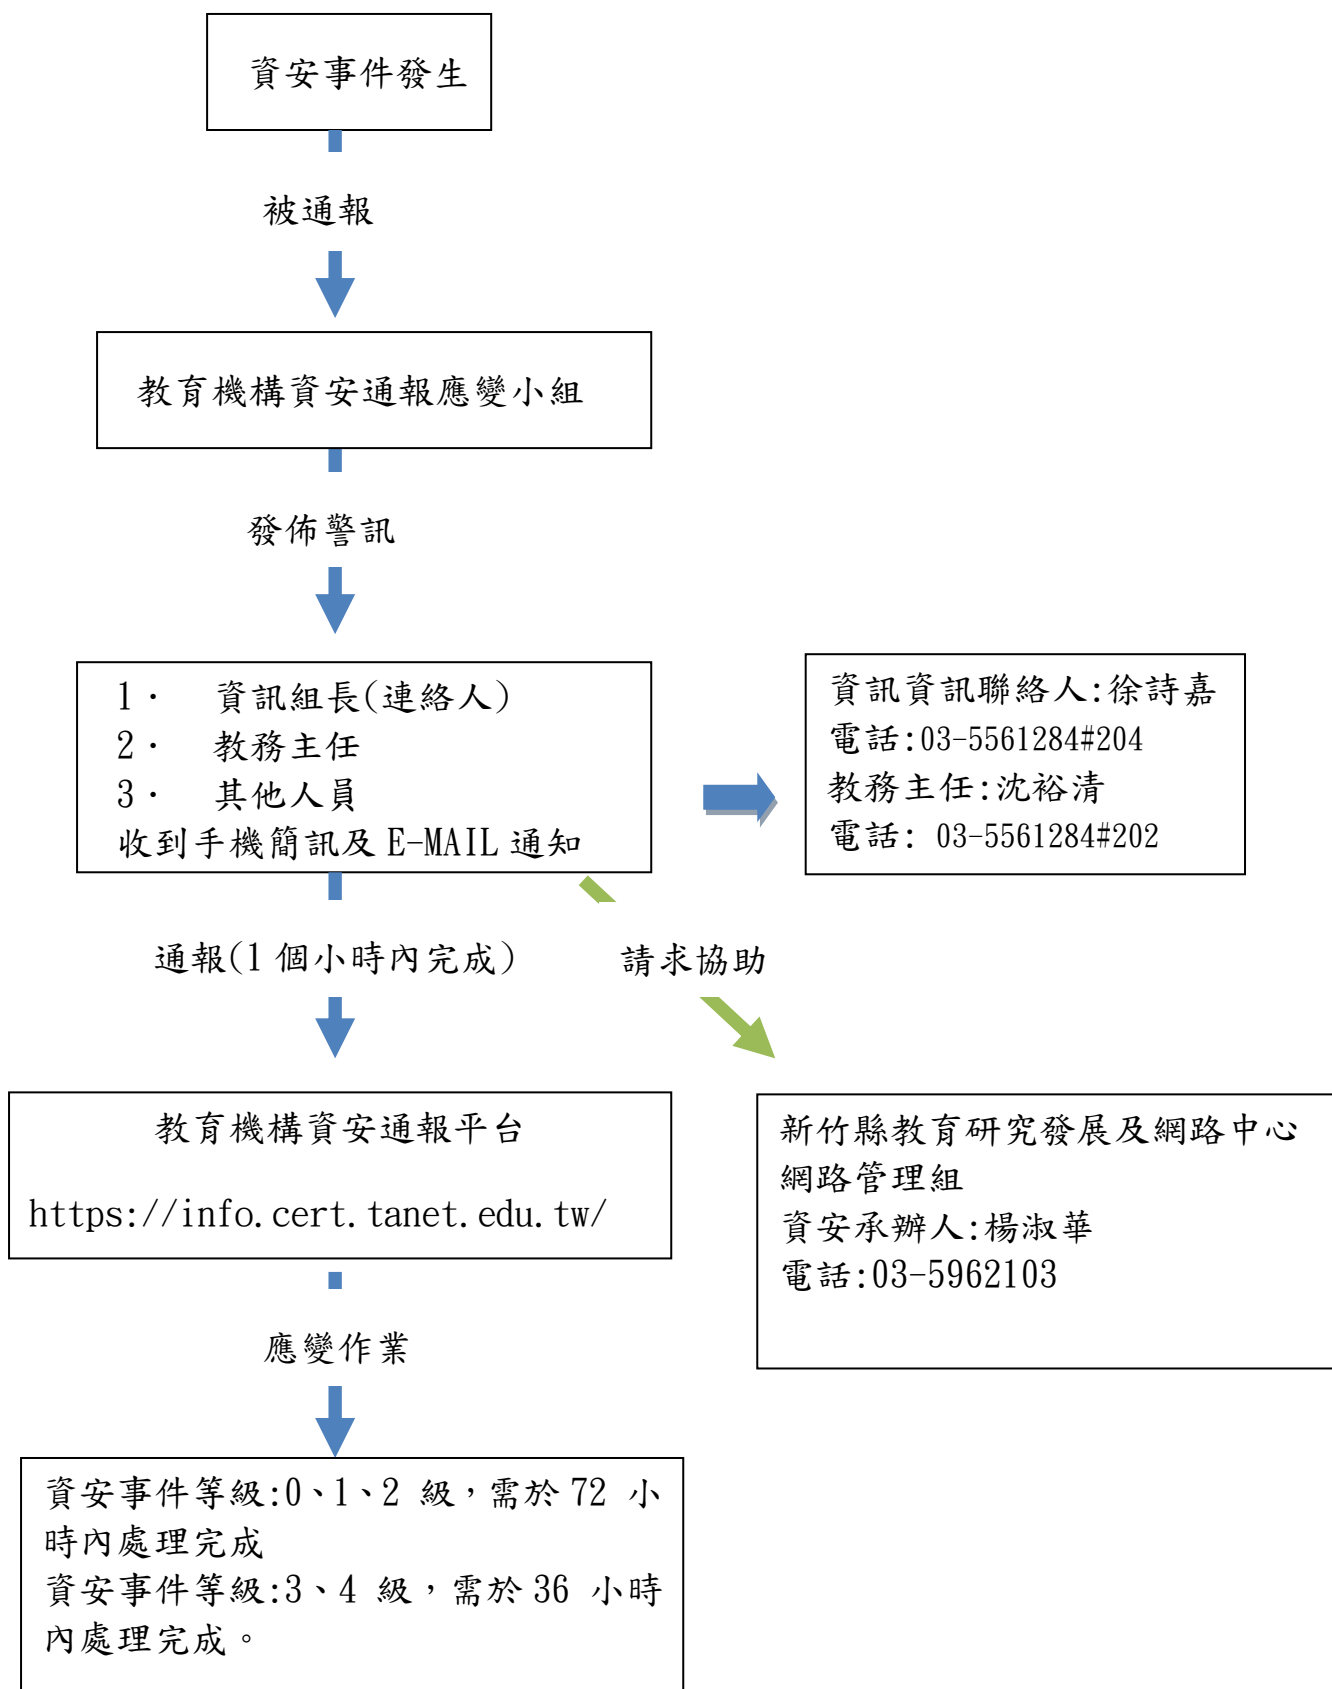

資通安全事件通報程序

一．教育機構資安通報流程：

二・校內通報流程：