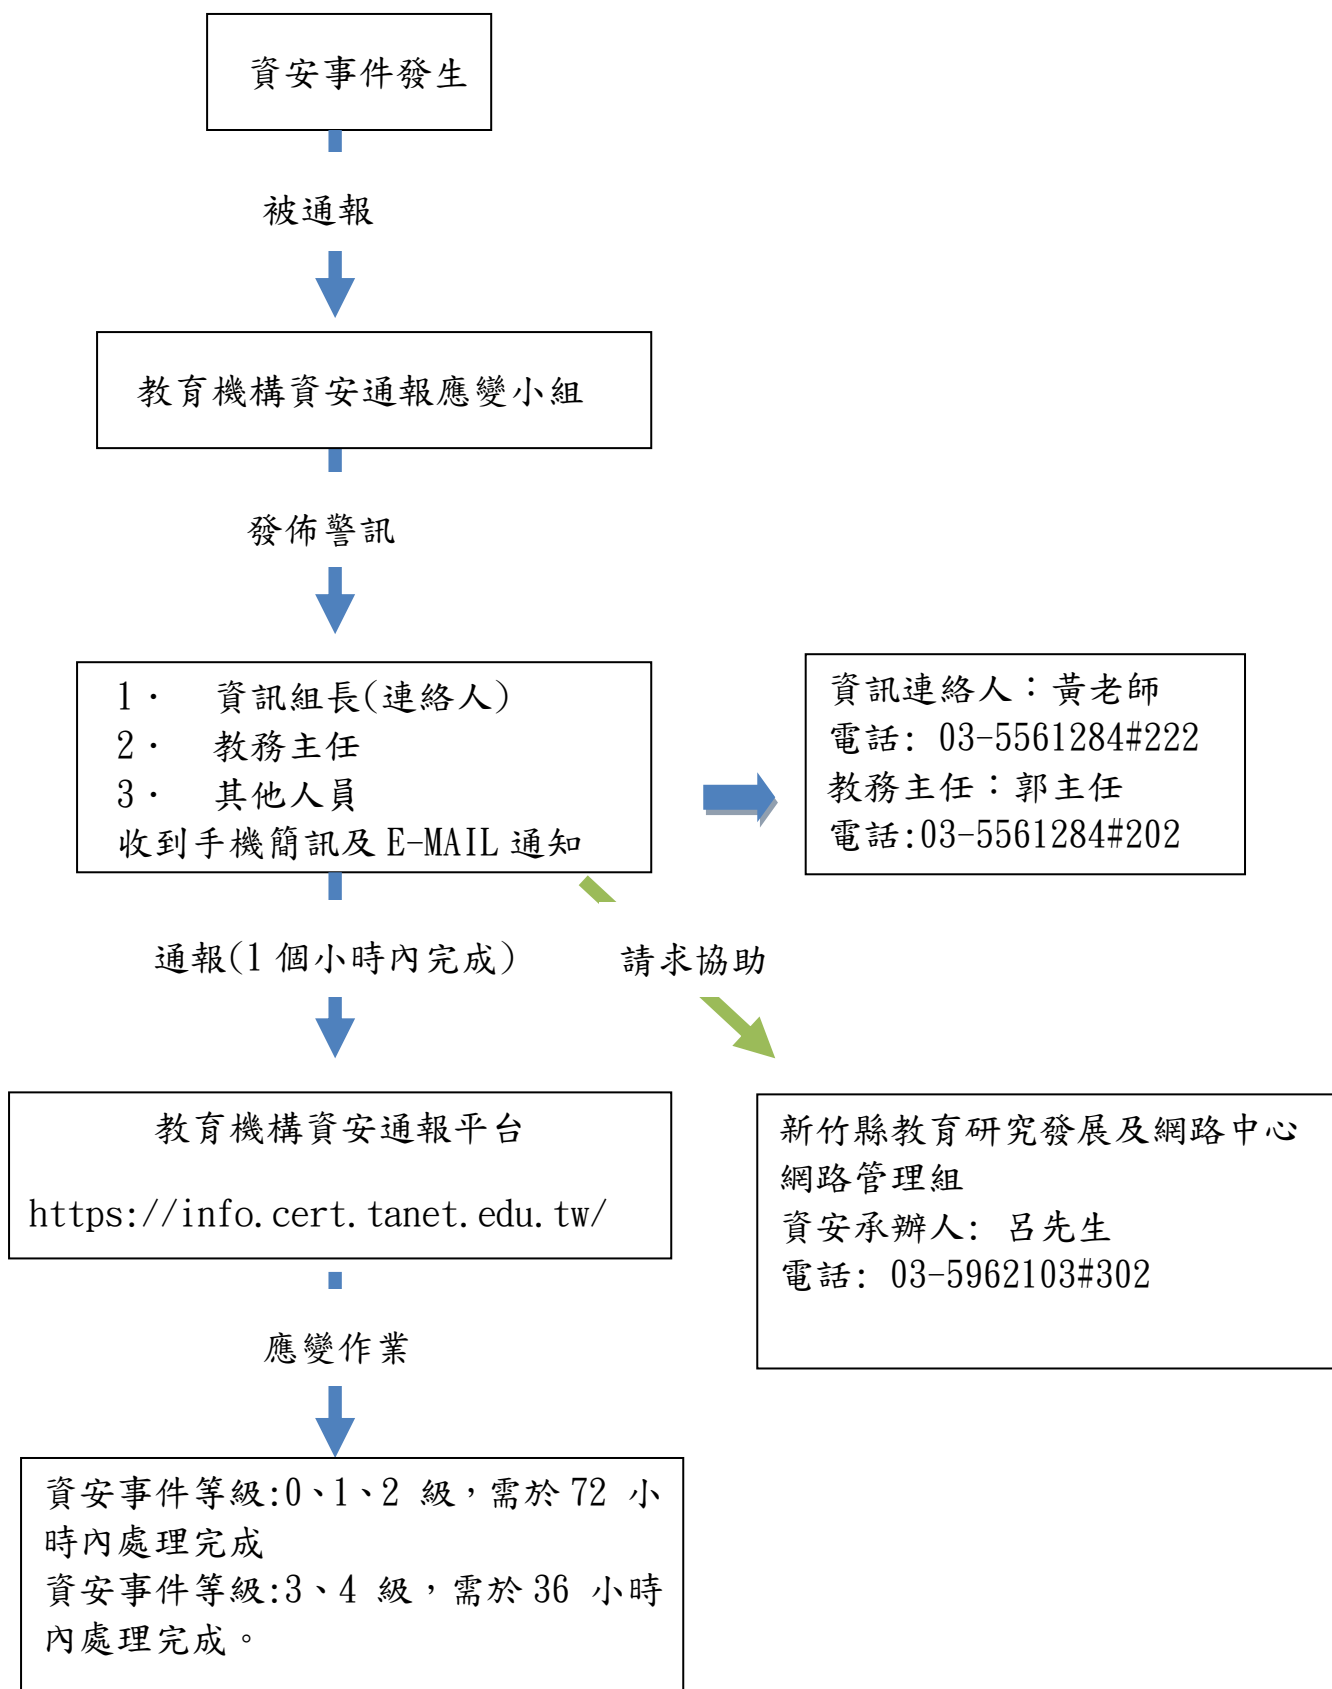

# 資通安全事件通報程序

## 一・教育機構資安通報流程：

二・校內通報流程：